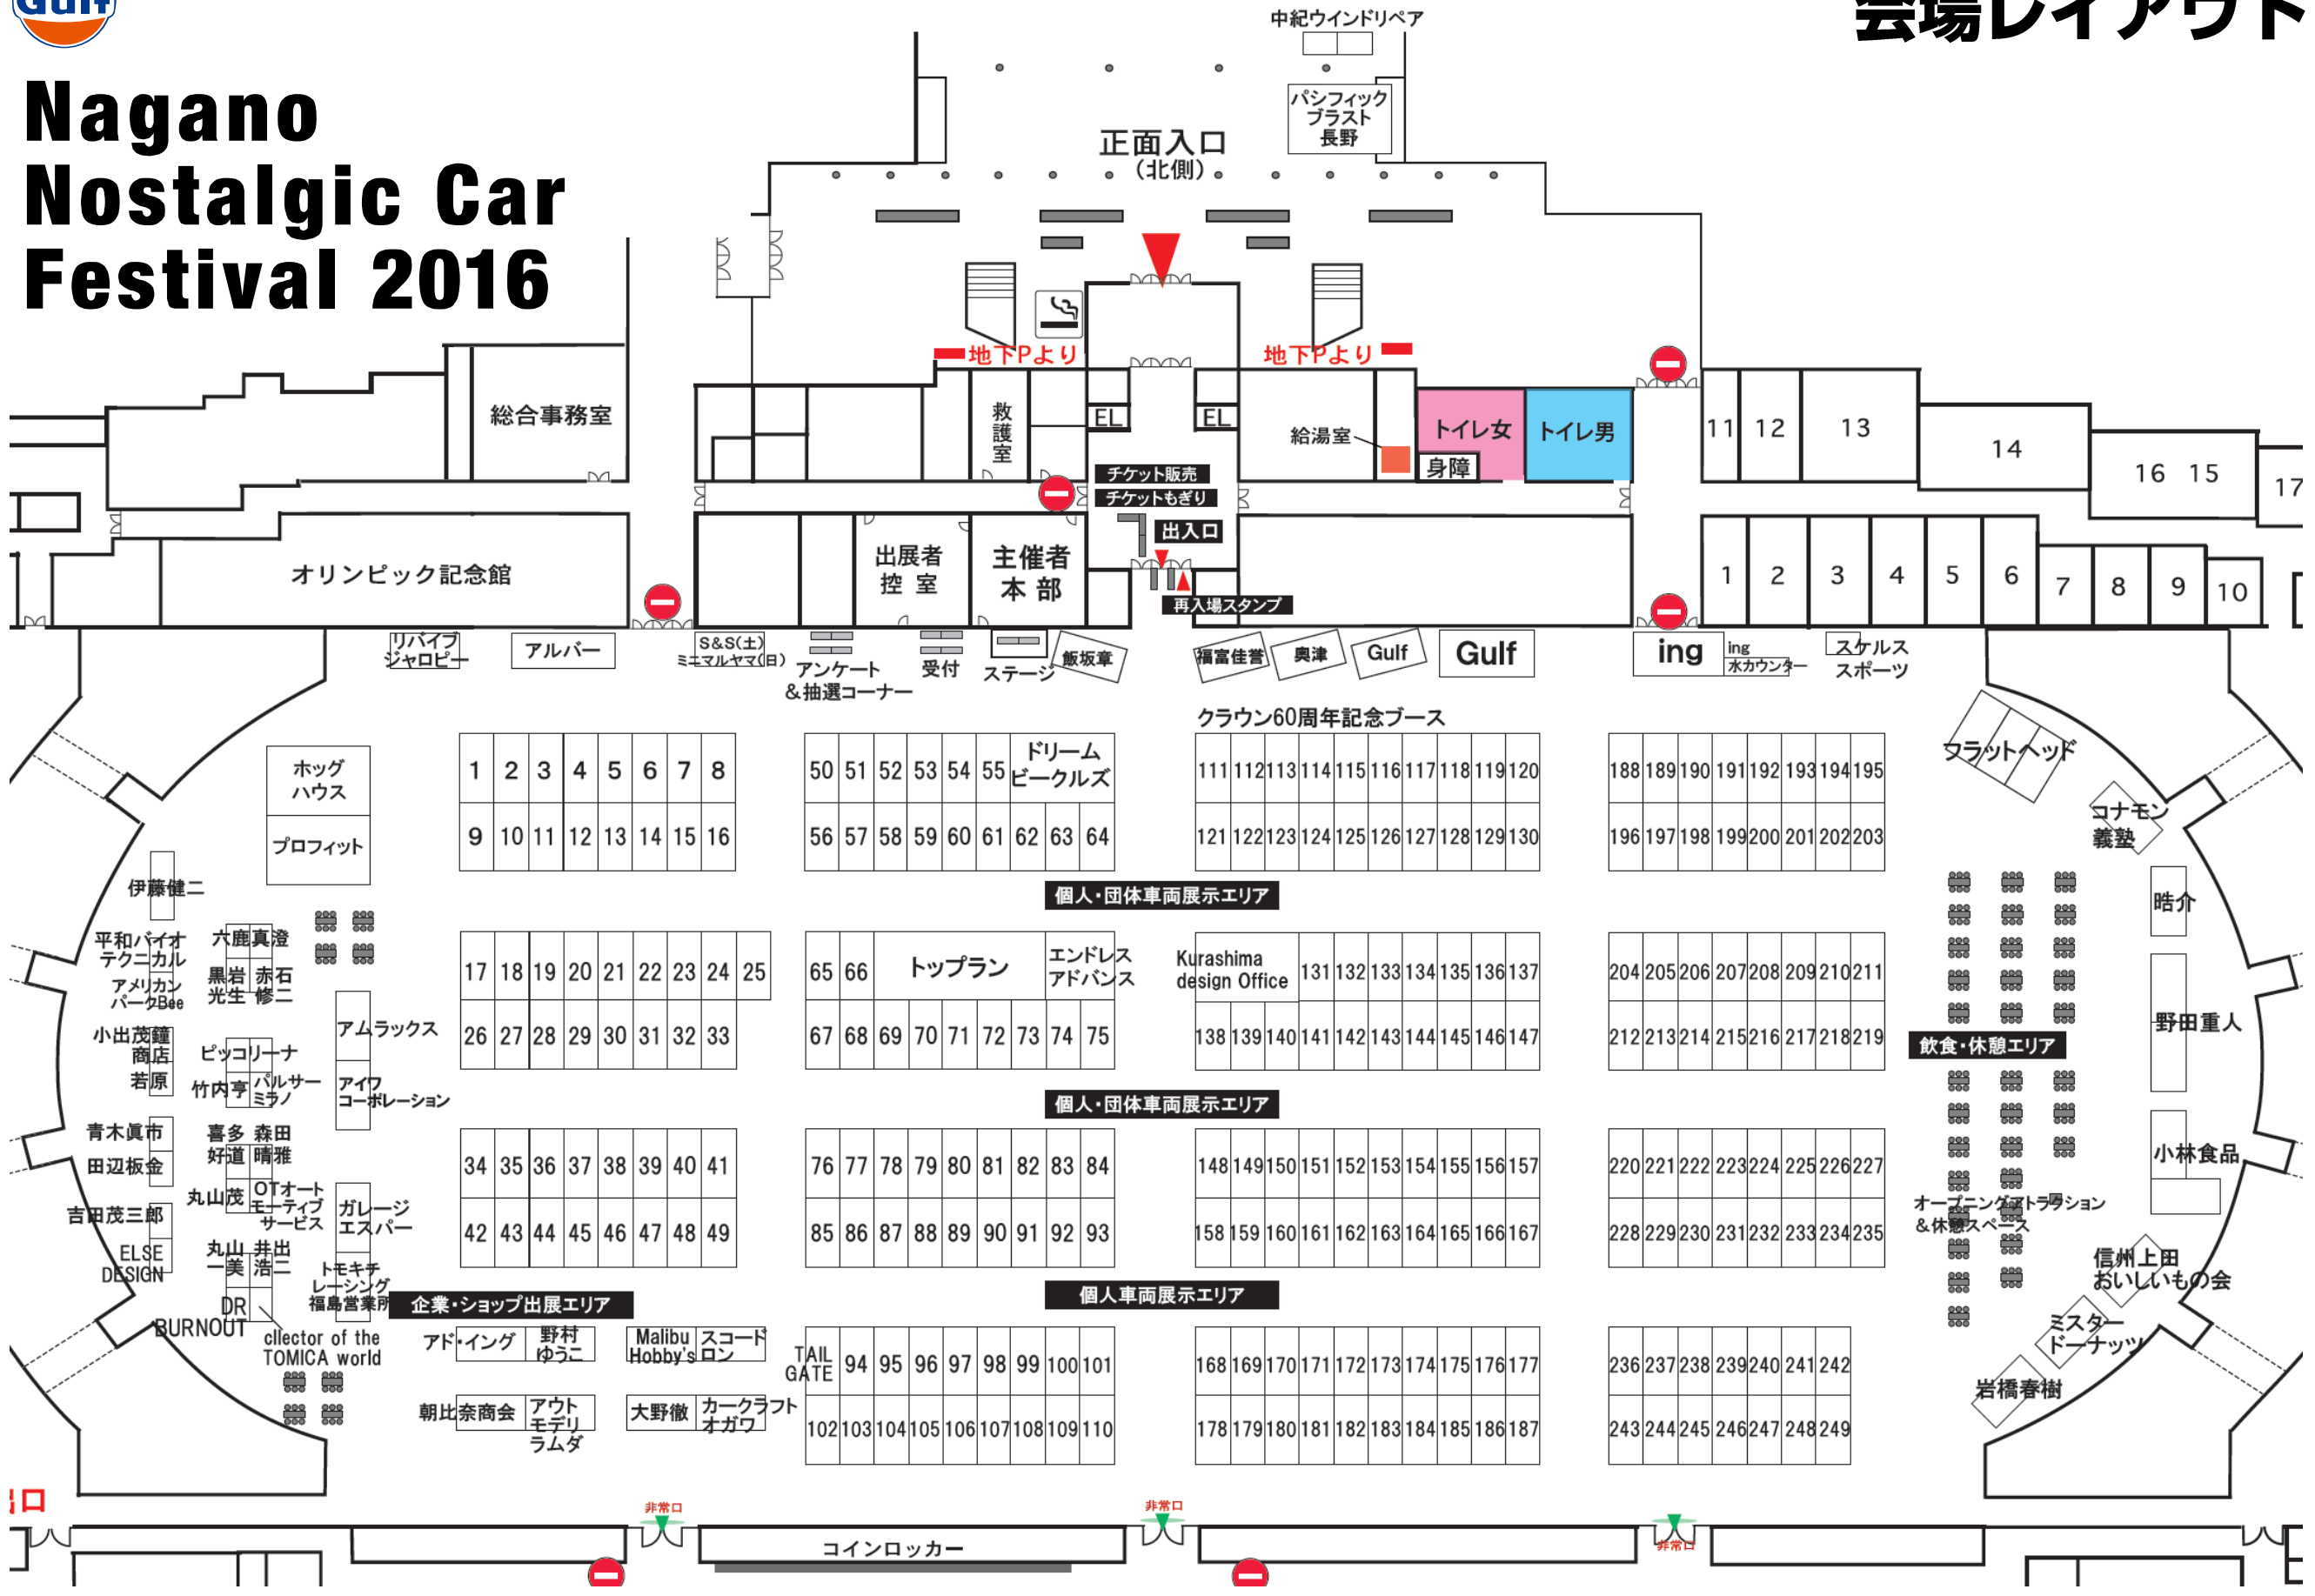

会場レイアウト

Nagano Nostalgic Car Festival 2016

【 個人車両展示 】

ブース 番号	氏 名	2日間	23日	24日
1	小林 学			●
2	北澤 仁	●		
3	浅見 正雄	●		
4	小口 雄也	●		
5	中村 淳	●		
6	中沢 啓明	●		
7	吉野 和弘	●		
8	下倉 孝一郎	●		
9	込山 毅			●
10	矢谷 嘉啓			●
11	川嶋 伊久雄	●		
12	北原 正俊	●		
13	村澤 乙彦	●		
14	牛山 康孝	●		
15	平野 順都	●		
16	櫻井 伸一	●		
17	村上 進	●		
18	近間 朋美	●		
19	中村 嘉宏	●		
20	鈴木 沙織	●		
21	風間 大輔	●		
22	小島 良祐	●		
23	小井戸 美沙	●		
24	鈴木 正人	●		
25	西部 慶司			●
26	樋口 将史			●
27	中間 正人			●
28	吉永 大器			●
29	藤井 健人			●
30	中村 良介			●
31	黛 直樹			●
32	須藤 劭	●		
33	小岩 大地	●		
34	長野 一郎	●		
35	長野 二郎	●		
36	青木 正勝	●		
37	久保田 茂明	●		
38	長坂 俊之	●		
39	澤田 正美	●		
40	赤羽 富男	●		
41	若林 竜太	●		
42	長野 三郎	●		
43	長野 四朗	●		
44	田中 統	●		
45	小宮山 雅雄	●		
46	和田 春生	●		
47	丸山 康彦	●		
48	倉上 謙朗	●		
49	高橋 寿	●		
50	シルキ-6	●		
51		●		
52		●		
53		●		
54		●		
55		●		
56	峰岸 成一	●		
57	古川 慶夫	●		
58	田中 和幸	●		
59	五味 巳己夫	●		
60	ドリームビークルス	●		
61	武田 浩彦	●		
62		●		
63	輿水 満	●		
64	田中 清幸	●		
65	小池 矩仁彦	●		

ブース 番号	氏 名	2日間	23日	24日
66	佐野 吉信	●		
67	中嶋 豊	●		
68	高野 和幸	●		
69	太田 義晃	●		
70	塩原 和彦		●	
71	中川 諒一		●	
72	山田 裕	●		
73	阿部 正隆	●		
74	清水 明敏	●		
75	鈴木 則裕	●		
76	小西 龍成	●		
77	穂刈 裕一	●		
78	小西 龍成	●		
79	穂刈 裕一	●		
80		●		
81	堤 祐希菜			●
82	斉藤 飛鳥	●		
83	松浦 正城	●		
84	武田 進助	●		
85	横田 久憲	●		
86	生沼 佑哉	●		
87	中野 博昭	●		
88	齊藤 友	●		
89	五十嵐 修治			●
90	鈴木 信樹	●		
91	清水 俊史	●		
92	遠藤 寛和	●		
93	磯貝 政宗	●		
94	瀧澤 翼	●		
95	金田 悠希		●	
96	立道 国一	●		
97	白井 てつや	●		
98	掛川 千鶴子	●		
99	杉原 賢一	●		
100	竹原 知伸	●		
101	橋詰 薫	●		
102	清澤 寛史		●	
102	佐々木 聡			●
103	遠藤 郁彦		●	
103	杉本 俊介			●
104	佐藤 繁		●	
104	高沢 祥平			●
105	品田 雅人	●		
106		●		
107	柳町 和	●		
108	阿部 卓也	●		
109	小林 信	●		
110		●		
111	村田 浩吉	●		
112	須澤 よしひこ	●		
113	小川 雄一	●		
114	植木 力	●		
115	有賀 孝之	●		
116	川上 史博	●		
117	伊藤 邦雄	●		
118	埜中 博雄	●		
119	宗像 美智			●
120	中島 達也			●
121	上杉 智三	●		
122	森 康雄	●		
123	木見尻 真一	●		
124	中屋 正規	●		
125	高倉 晋	●		
126	内間 和寿	●		
127	有賀 和也	●		