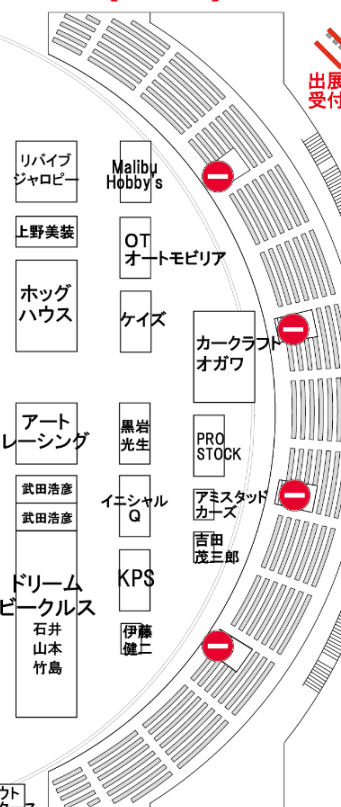

188	186	184	182	180	178	176	174	172	170	168
187	185	183	181	179	177	175	173	171	169	
145	146	148	150	152	154	156	158	160	162	164
147	149	151	153	155	157	159	161	163	165	167
144	142	140	138	136	134	132	130	128	126	124
143	141	139	137	135	133	131	129	127	125	123
95	96	97	98	99	100	102	104	106	108	110
99	101	103	105	107	109	111	113	114	116	118
94	93	92	91	90	89	88	87	86	85	84
93	92	91	90	89	88	87	86	85	84	83
82	81	80	79	78	77	76	75	74	73	72
71	70									
46	47	48	49	50	51	52	53	54	55	56
47	48	49	50	51	52	53	54	55	56	57
58	59	60	61	62	63	64	65	66	67	68
69										
45	44	43	42	41	40	39	38	37	36	35
44	43	42	41	40	39	38	37	36	35	34
33	32	31	30	29	28	27	26	25	24	
1	2	3	4	5	6	7	8	9	10	11
12	13	14	15	16	17	18	19	20	21	22
23										

Nagano Nostalgic Car Festival 2021

アース	氏名	2日間	1日	2日
1	山本 哲也	●		
2	古田 謙二	●		
3	榑澤 宣男	●		
4				
5	佐藤 正彦		●	
5	原 優奈			●
6	柳原 実		●	
6	大井 茂			●
7	白澤 徹		●	
7	讃岐 泉			●
8	折野 和富	●		
9	藤 正彦	●		
10	井原 寿夫	●		
11	柴垣 裕輔	●		
12	岩村 正之	●		
13	渡辺 一明	●		
14	宮永 光隆	●		
15	長江 久和	●		
16	関根 直久	●		
17	山科 重雄	●		
18	山中 互	●		
19	吉原 清	●		
20	中根 聡	●		
21	倉田 富雄	●		
22	テクニカル・ラボ	●		
23				
24	西牧			●
25	鈴木 則裕			●
26	竹内 武	●		
27	竹内 仁一	●		
28	長谷川 善規	●		
29	阿部 正隆	●		
30	清水 明敏	●		
31	秋山 健	●		
32	菅野 大介	●		
33	坂井 和徳	●		
34	角谷 実	●		
35	松本 郷	●		
36	瀧島 進一	●		
37	清井 智江子	●		
38	中村 友彦	●		
39	中村 隆之	●		
40	荒川 誠	●		
41	中山 千尋	●		
42	中出 忠宏			●
42	倉林 高宏		●	
43	清水 治	●		
44	田中 和幸	●		
45	小泉 清一		●	
45	中川 祐次			●
46				
47	湯又 健	●		
48		●		
49	内海 達也			●
49	米山 昌孝		●	
50	矢崎 秀徳	●		
51	遠藤 邦教	●		
52	徳竹 朋未	●		
53		●		
54	和田 宏	●		
55	河内 英樹	●		
57	塩沢 悦治	●		
58	関 雄斗	●		
59	廣岡 正富	●		
60	新井 忠志	●		
61	袴田 浩二	●		
62	矢坂橋 孝弘	●		
63	鬼澤 宏	●		
64	阿部 俊也	●		
65	根間 貴也	●		
66	近藤 繁	●		
67	藤巻 義久	●		
68	島田 秀和	●		
69	堀川 勇	●		
70	小島 良太郎	●		